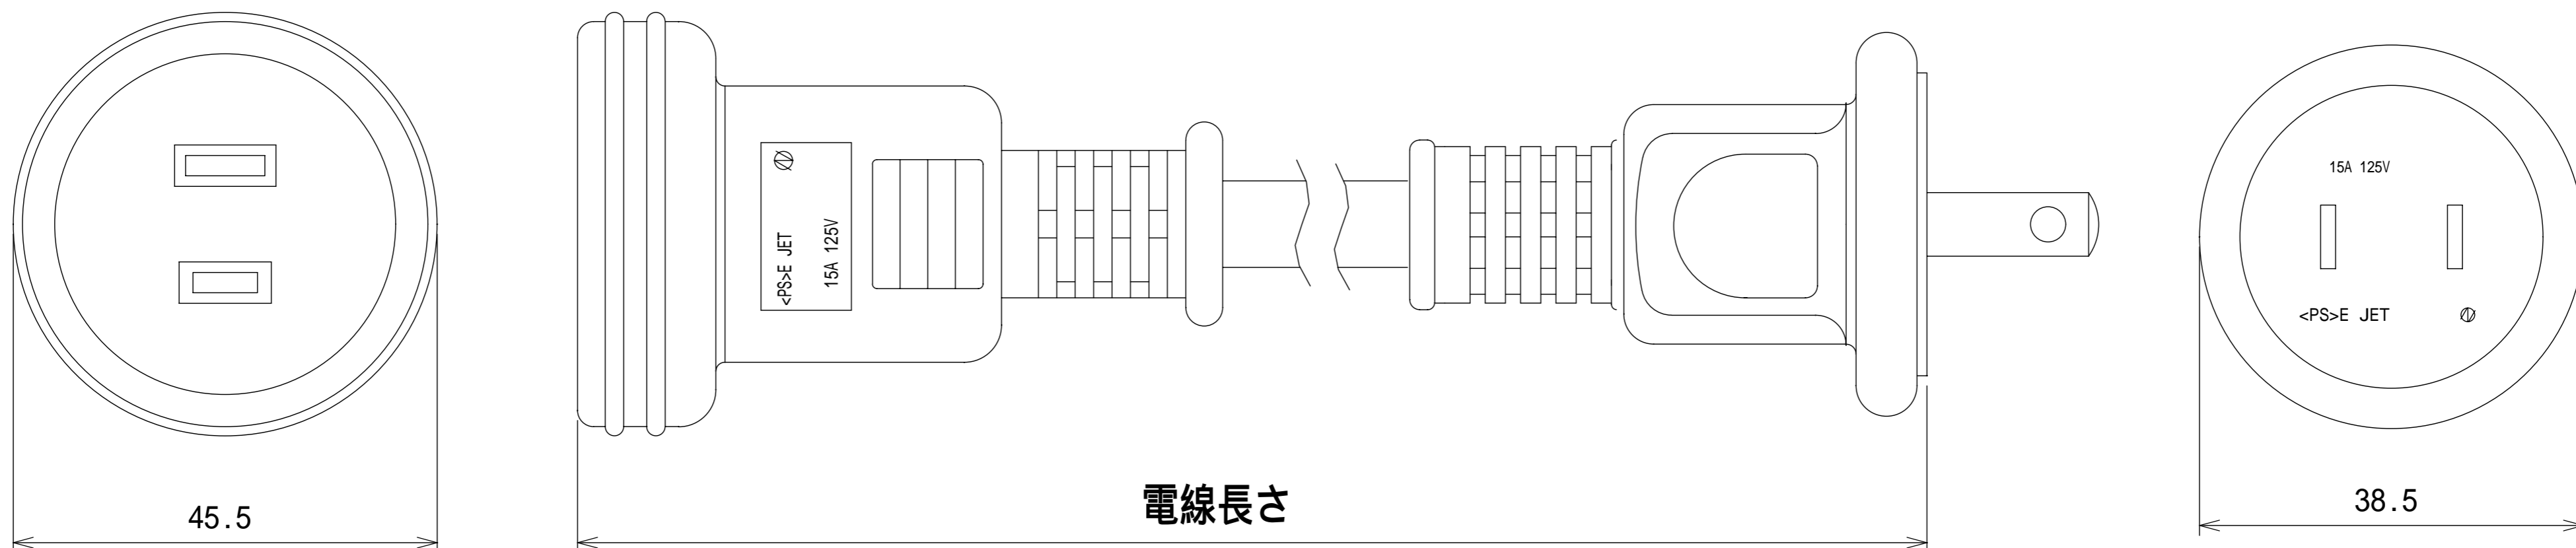

図 面 略 歴			
記 号	日 付	変更・追記内容	担 当
△1	2003.3.3	電気用品表示変更	牧田
△2			

主 仕 様 (防雨・防塵型)	
型 式	SW-5
電 線 長 さ	5m
定 格	125V/15A
電 線 仕 様	VCT 1.25sq x 2c
電線許容電流	16A
電 線 色	黒

COMPONENTS				コード		9099	
品 名	防雨型 2 P 延長コード			A P P D 承認	C H C K 検図	DESN 設計	D E F 製図
MODEL 型 式	SW-5						
MATERIAL 材 質		REMARKS 備 考					
3AD 第 三 角 法	ANGLE 尺 度	SCALE 尺 度	FREE	作成日	2002.12.2		
NICHIDO IND.CO.LTD			出図コード	K-SW-5			
日動工業株式会社			ZK-A4X				