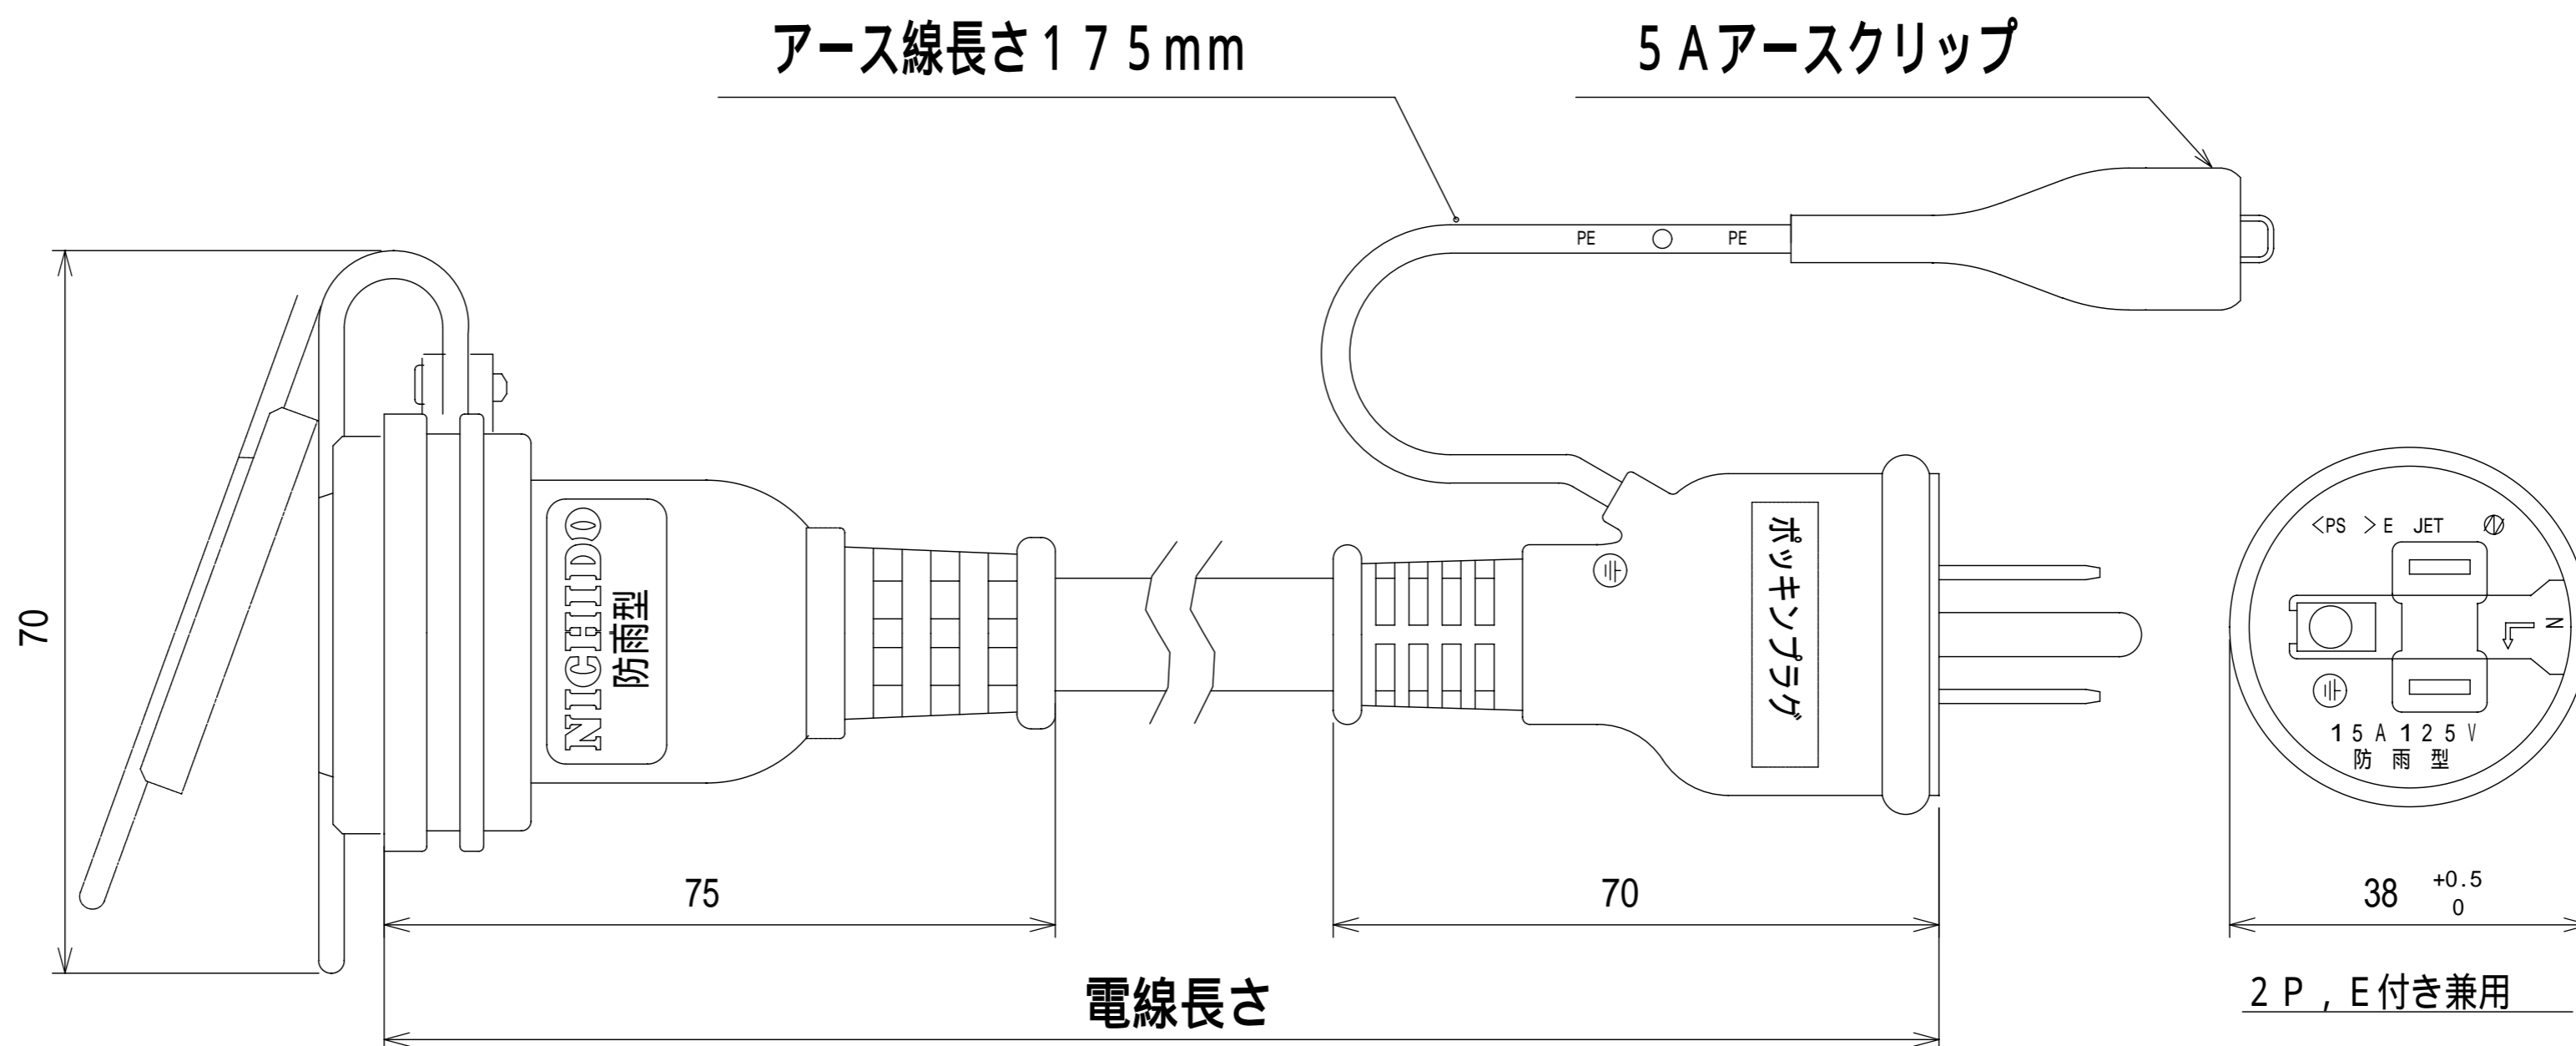

| 図 面 略 歴 | | | |
|---------|----|---------|----|
| 記号 | 日付 | 変更・追記内容 | 担当 |
| ① | | | |
| ② | | | |

| 主仕様 (防雨・防塵型) | |
|--------------|-----------------|
| 型式 | PSW-30E |
| 電線長さ | 30m |
| 電線仕様 | SVCT 2.0sq x 3c |
| 電線許容電流 | 22A |
| 電線色 | 黒 |

| COMPONENTS | | | | コード | | 7237 | |
|--------------------|--------------|------------|--------|-----------|-----------|---------|--------|
| 品名 | 防雨型シングル延長コード | | | APPD 承認 | CHK 検図 | DESN 設計 | DEF 製図 |
| MODEL 型式 | PSW-30E | | | | | | |
| MATERIAL 材質 | | REMARKS 備考 | | | | | |
| 3AD 第三角法 | ANGLE 角度 | SCALE 尺度 | FREE | 作成日 | 2003.2.28 | | |
| NICHIDO IND.CO.LTD | | | 出図コード | K-PSW-30E | | | |
| 日動工業株式会社 | | | ZK-A4X | | | | |