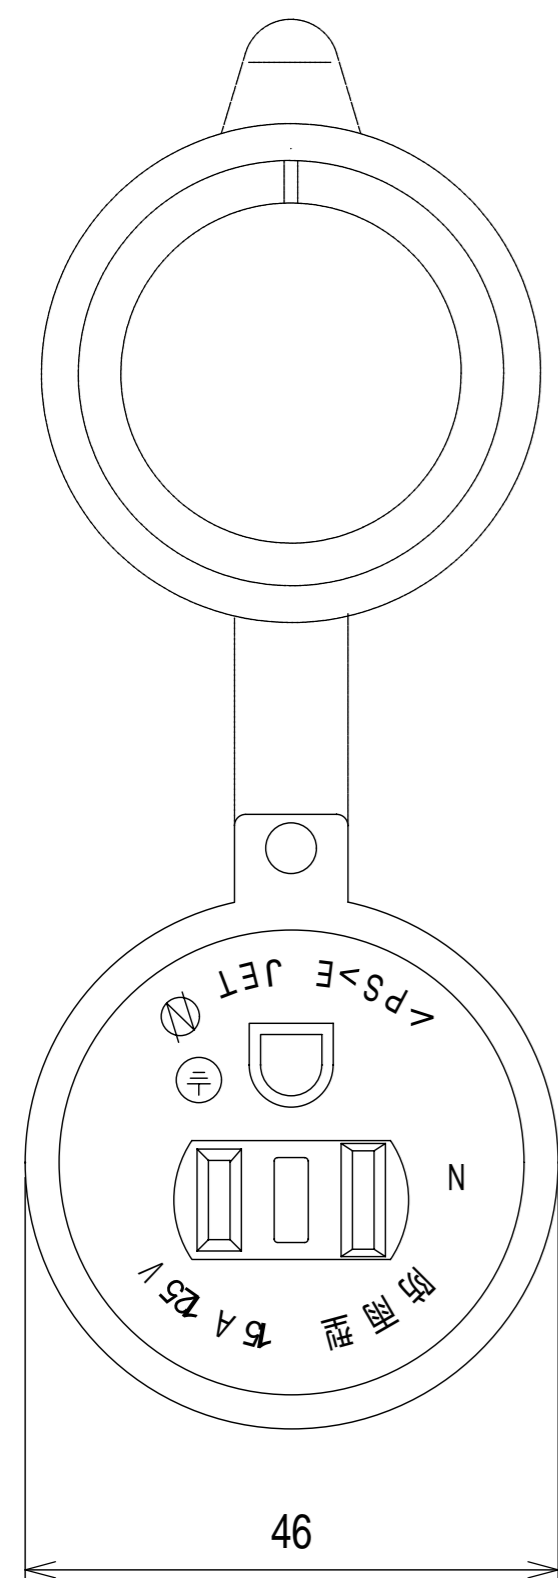

| 図 面 略 歴 | | | |
|---------|----|---------|----|
| 記号 | 日付 | 変更・追記内容 | 担当 |
| ① | | | |
| ② | | | |

| 主仕様 (防雨・防塵型) | |
|--------------|-----------------|
| 型式 | PSW-30E |
| 電線長さ | 30m |
| 電線仕様 | SVCT 2.0sq x 3c |
| 電線許容電流 | 22A |
| 電線色 | 黒 |

| COMPONENTS | | | | コード | | 7237 | |
|--------------------|--------------|------------|--------|-----------|-----------|---------|--------|
| 品名 | 防雨型シングル延長コード | | | APPD 承認 | CHK 検図 | DESN 設計 | DEF 製図 |
| MODEL 型式 | PSW-30E | | | | | | |
| MATERIAL 材質 | | REMARKS 備考 | | | | | |
| 3AD 第三角法 | ANGLE 角度 | SCALE 尺度 | FREE | 作成日 | 2003.2.28 | | |
| NICHIDO IND.CO.LTD | | | 出図コード | K-PSW-30E | | | |
| 日動工業株式会社 | | | ZK-A4X | | | | |