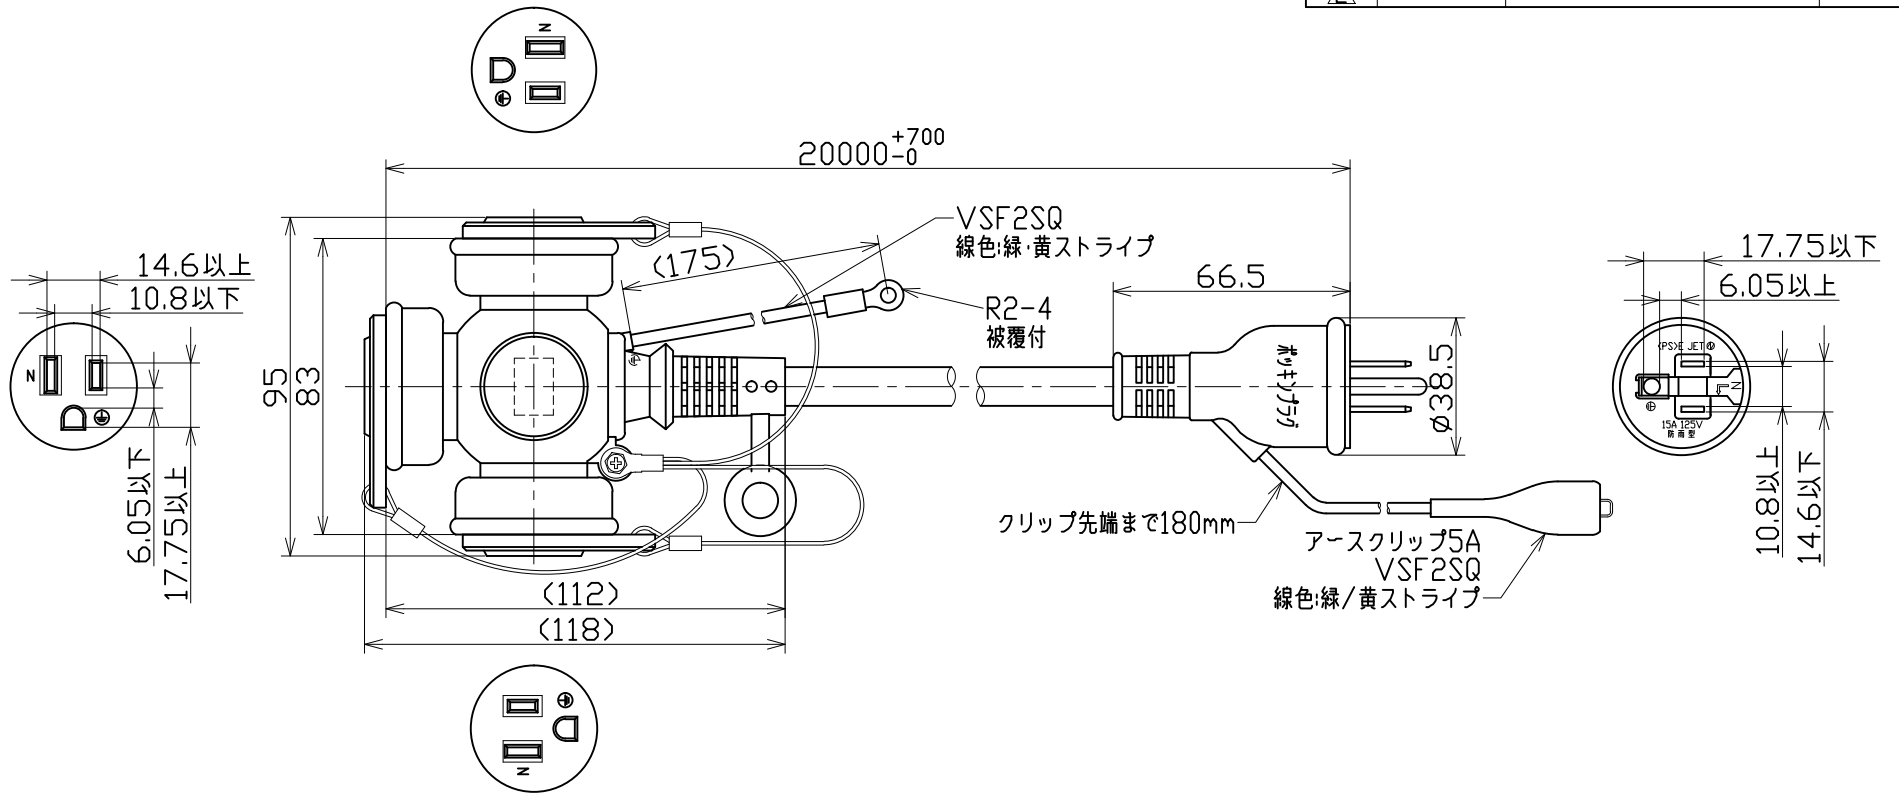

図 面 略 歴			
記号	日付	変更・追記内容	担当
△	'23.12.14	形状見直し修正	中新出
△			

主仕様(屋内型)	
型式	PPTW-20E
全長	20m
定格	15A 125V
電線	SVCT2.0sqx3心 黒
質量	3.5kg

		コード		7230	
COMPONENTS	品名	防雨コンセント延長コード	APPD承認	CHCK検図	DESIGN設計
MODEL	型式	PPTW-20E			DEF製図
MATERIAL	材質	PVC	REMARKS備考	-	
3AD	角度	SCALE	1/2	作成日	2002.11.13
NICHIDO IND.CO.LTD		出図コード		PPTW-20E	
日動工業株式会社		ZK-A4X			