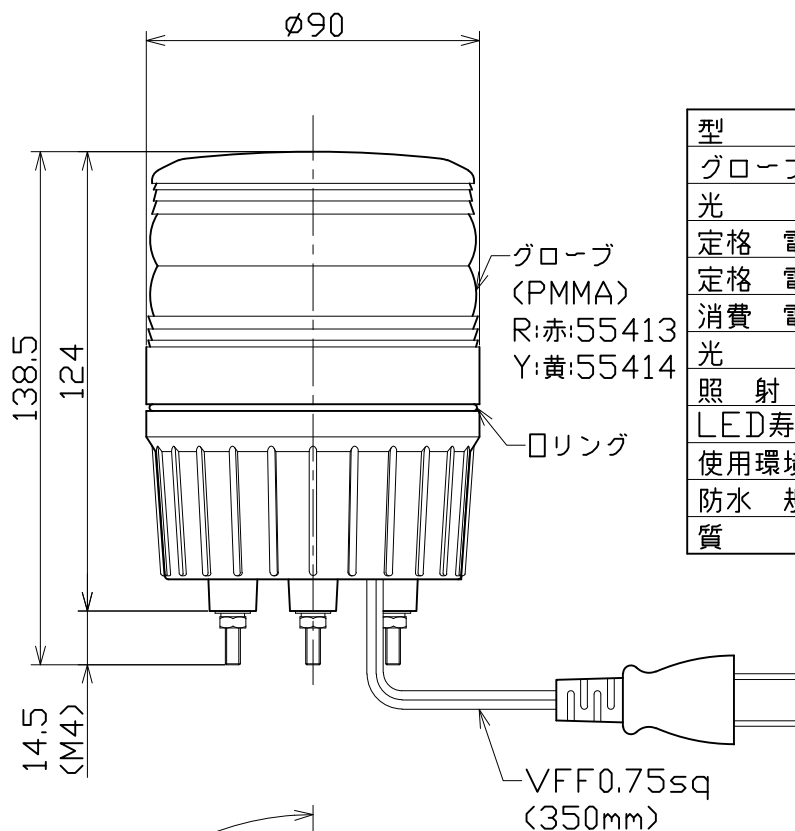

図 面 略 歴			
記号	日付	変更・追記内容	担当
△	'15.06.18	品名変更 No.5066	今村
△			

### 主 仕 様

型 式	NLA-90R-100	NLA-90Y-100
グローブ色	赤	黄
光 源	LED 18球	
定格 電圧	100V(50/60Hz)	
定格 電流	0.01A	
消費 電力	0.85W	0.83W
光 度	4000mcd	
照 射 角	360°	
LED寿命	約40000時間	
使用環境温度	-10~50℃	
防水 規格	IP23	
質 量	0.3kg	

型 式	コード
NLA-90R-100	14003
NLA-90Y-100	14004

COMPONENTS	LED小型回転灯フラッシャーランタン			APPD	CHCK	DESN	DEF
品名	MODEL	MATERIAL	REMARKS	承認	検 図	設計	製 図
	NLA-90R-100 NLA-90Y-100	PMMA ABS	備考 -				I
	3AD	ANGLE	SCALE	作成日		2012.11.06	
	第三角法	尺度	1/2	出図コード		NLA-90	
NICHIDO IND.CO.LTD 日動工業株式会社			ZK-A4Y				