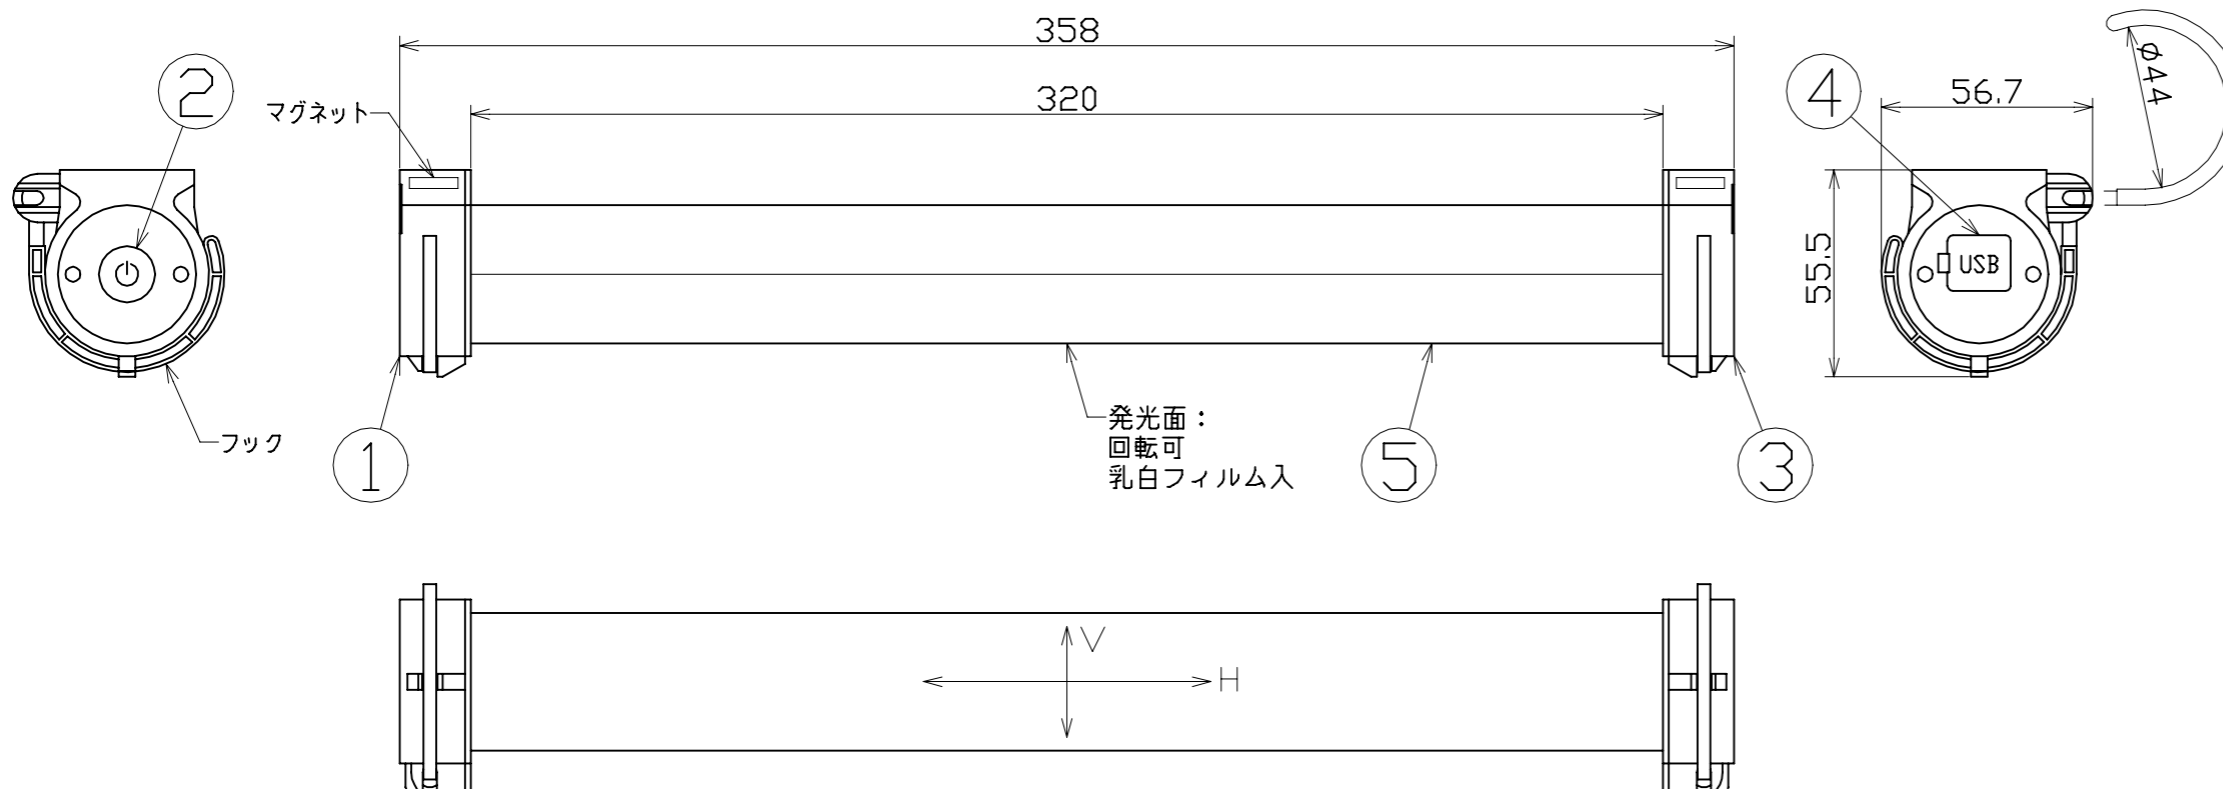

図 面 略 歴			
記号	日 付	変更・追記内容	担 当
△			
△			

主 仕 様

型 式	LMTW-10CH		
使用 場所	屋外型		
光 源	LED		
光源色 [色温度]	昼光色 [6500K]		
平均演色評価数	Ra71		
照射 角度	H:140° V:240°		
点灯パターン	HIGH→MID→LOW→点滅→SDS→繰り返し 長押し OFF		
	HIGH	MID	LOW
定格 光束	1180Lm	620Lm	310Lm
照 度	1m	360Lx	260Lx
	2m	95Lx	65Lx
	3m	45Lx	30Lx
	4m	25Lx	20Lx
	5m	15Lx	10Lx
連続点灯時間	9~10時間	13~14時間	60~61時間
充電 時間	9.5~10時間(DC5V2A)		
蓄 電池	リチウムイオンバッテリー DC3.7V 10400mAh		
USB 出力	DC5V1A(TYPE-A)		
球 寿 命	40000時間		
電池 寿命	500回(充電回数)		
使用環境温度	-10~40℃		
本体 質量	420g		

- 注1) 当器具のLED素子交換はできません。
- 注2) LEDの光源色、明るさにはバラツキがあります。
- 注3) 照度は当社実測値の為、使用環境下により異なります。
- 注4) 連続点灯時間は満充電時から1m照度が10Lx切るまでの時間です。環境温度により、点灯時間が変化します。
- 注5) 球寿命は光束が70%に低下するまでの時間です。表示は設計値であり、製品の寿命を保証するものではありません。
- 注6) 充電中の点灯は電子部品に負荷がかかりますので、お控えください。
- 注7) 安全にご使用いただくため、取扱説明書をご参照ください。
- 注8) 仕様変更は予告なく行う場合があります。予めご了承ください。

No.	部品名	材質	備考	個数	コード
付属	USBケーブル	-	USB/マイクロUSB	1	-
5	樹脂パイプ	PC	透明	1	-
4	USBカバー	ゴム	黒	1	-
3	USB側キャップ	ABS+PC	白 マグネット、黒フック(PP)付	1	-
2	スイッチカバー	ゴム	黒	1	-
1	スイッチ側キャップ	ABS+PC	白 マグネット、黒フック(PP)付	1	-

COMPONENTS		コード 11130			
品名	屋外型マグピタチューバー10W	APPD 承認	CHCK 検図	DESN 設計	DEF 製図
MODEL 型式	LMTW-10CH				W
MATERIAL 材質	別記	REMARKS 備考	別記		
3AD ANGLE 第三角法	SCALE 尺度	1/2	作成日	2022.07.04	
NICHIDO IND.CO.LTD 日動工業株式会社	出図コード	ZK-A3X	LMTW-10CH		