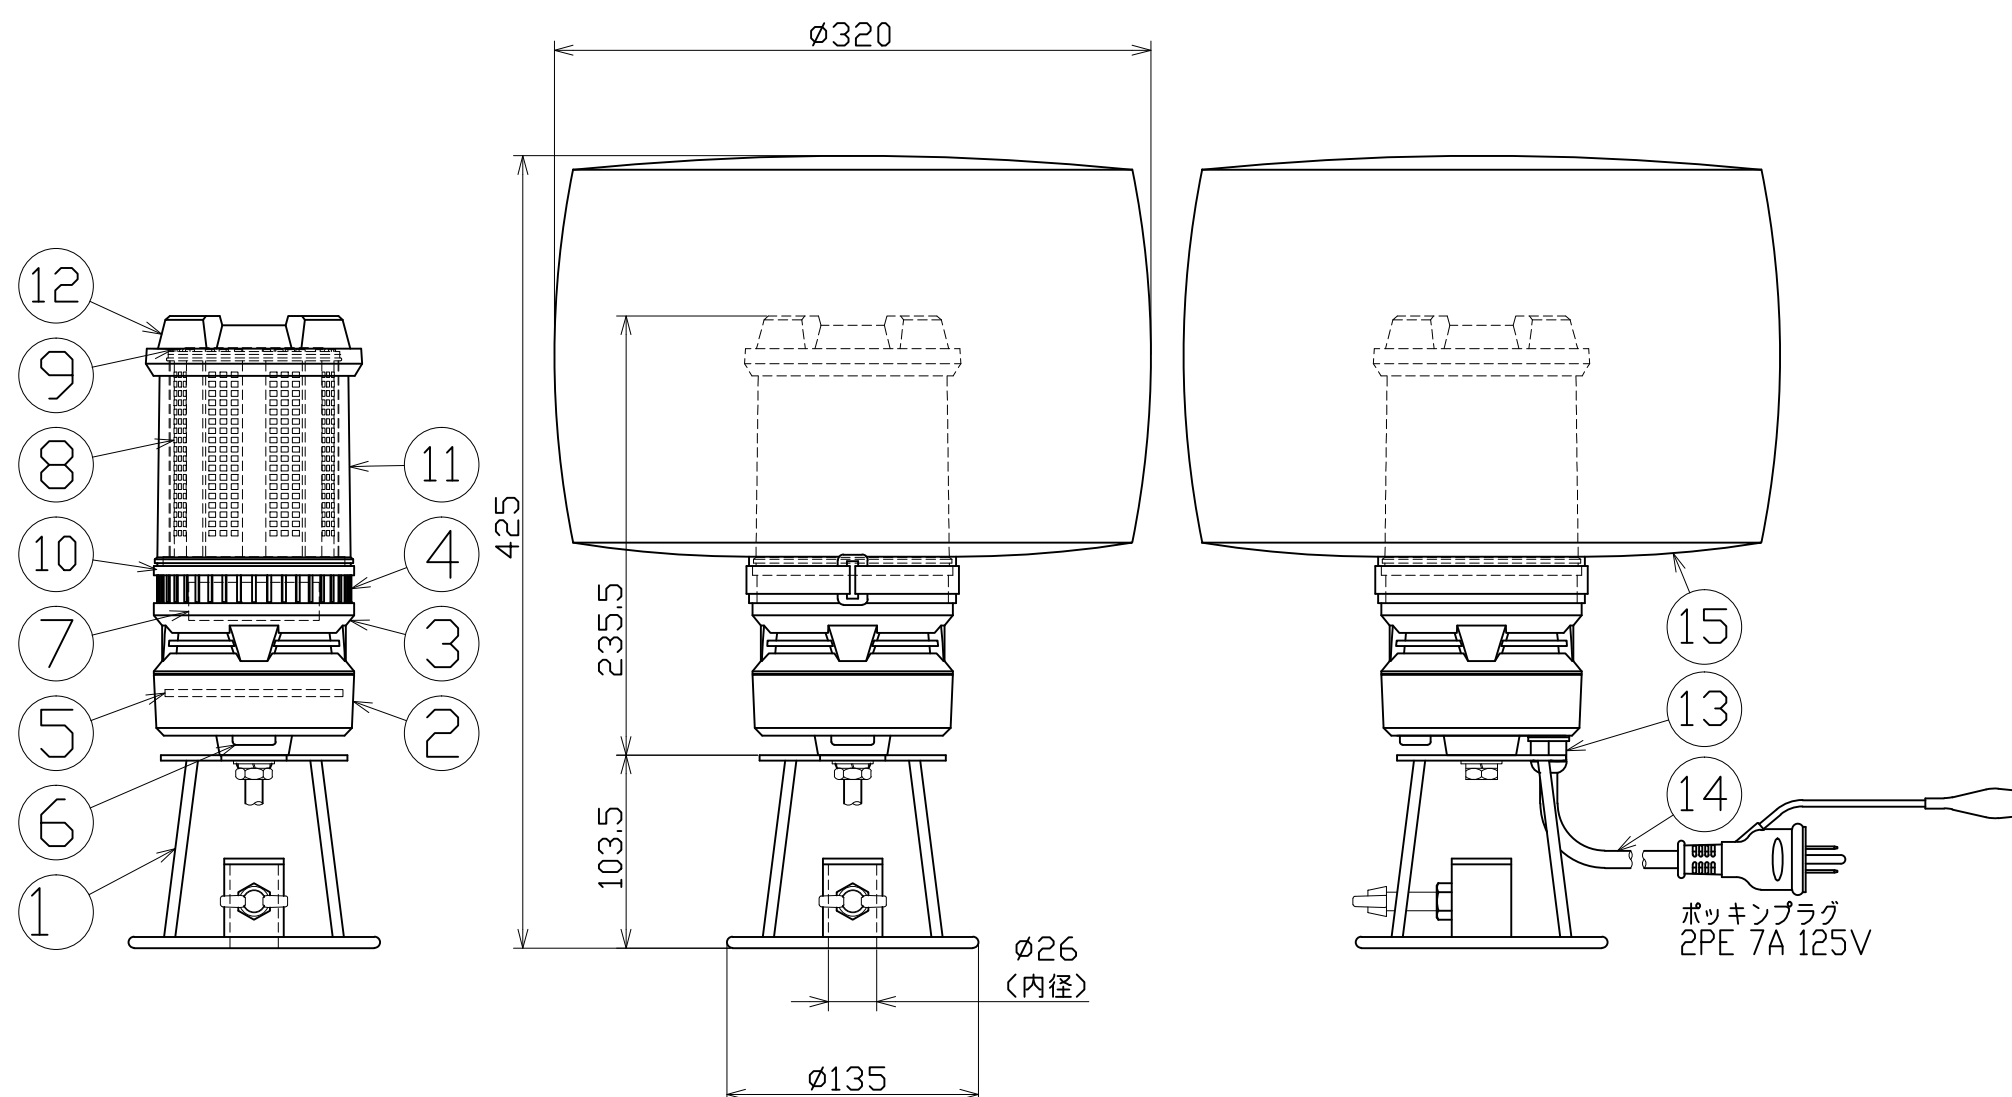

図面略歴			
記号	日付	変更・追記内容	担当
△			
△			

主仕様

型式	LBA-150D-50K						
使用場所	屋外型						
本体色	グレー						
光源	LED						
光源色 [色温度]	昼白色 [5000K]						
平均演色評価数	Ra83						
照射角度	360°(1/10ビーム角)						
定格電圧	AC100V						
周波数	50/60Hz						
入力電圧範囲	AC90V~110V						
HIGH/LOW切替え	HIGH(150W)	LOW(80W)					
定格光束	19200Lm	10900Lm					
定格電流	1.51A	0.83A					
定格消費電力	147W	80W					
固有エネルギー消費効率	130.6Lm/W	136.2Lm/W					
照度	計測方向	A	B	C	A	B	C
	1m	1100Lx	1290Lx	320Lx	620Lx	710Lx	180Lx
	2m	310Lx	370Lx	150Lx	170Lx	210Lx	80Lx
	3m	150Lx	190Lx	70Lx	80Lx	100Lx	40Lx
	4m	90Lx	110Lx	40Lx	50Lx	60Lx	20Lx
	5m	60Lx	80Lx	20Lx	30Lx	40Lx	10Lx
本体防水規格	IP65						
球寿命	50000時間						
使用環境温度	-15~40℃						
質量	2.5kg						