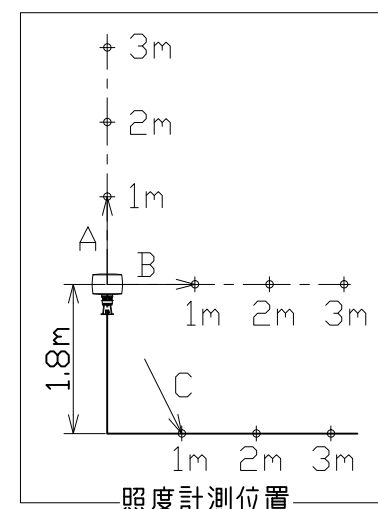

図面略歴			
記号	日付	変更・追記内容	担当
△			
△			

主仕様

型式	LBA-150D-50K						
使用場所	屋外型						
本体色	グレー						
光源	LED						
光源色 [色温度]	昼白色 [5000K]						
平均演色評価数	Ra83						
照射角度	360°(1/10ビーム角)						
定格電圧	AC100V						
周波数	50/60Hz						
入力電圧範囲	AC90V~110V						
HIGH/LOW切替え	HIGH(150W)	LOW(80W)					
定格光束	19200Lm	10900Lm					
定格電流	1.51A	0.83A					
定格消費電力	147W	80W					
固有エネルギー消費効率	130.6Lm/W	136.2Lm/W					
照度	計測方向	A	B	C	A	B	C
	1m	1100Lx	1290Lx	320Lx	620Lx	710Lx	180Lx
	2m	310Lx	370Lx	150Lx	170Lx	210Lx	80Lx
	3m	150Lx	190Lx	70Lx	80Lx	100Lx	40Lx
	4m	90Lx	110Lx	40Lx	50Lx	60Lx	20Lx
	5m	60Lx	80Lx	20Lx	30Lx	40Lx	10Lx
本体防水規格	IP65						
球寿命	50000時間						
使用環境温度	-15~40℃						
質量	2.5kg						