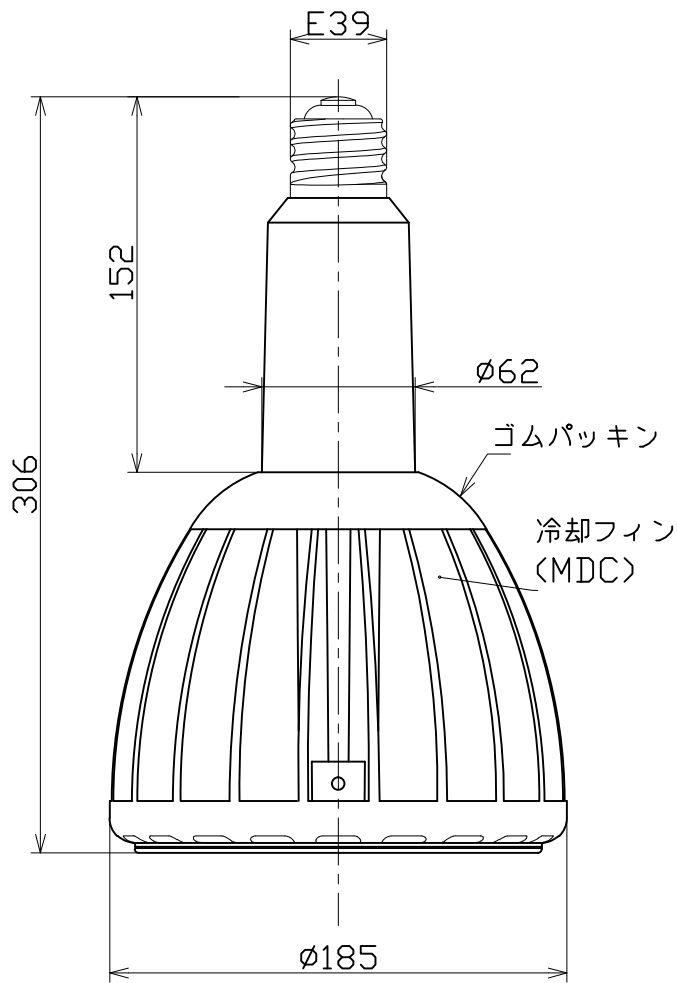

図 面 略 歴			
記号	日 付	変更・追記内容	担 当
△			
△			

主 仕 様

型 式	L100W-E39J-SBK-50K	
本 体 色	黒	
使用 場所	屋外型	
口金サイズ	E39	
光 源	LED	
定格 光束	12700Lm	
色 温 度	5000K	
平均演色評価数	Ra86	
照射 角度	50°[1/2ビーム角] 110°[1/10ビーム角]	
定格 電圧	AC100V (AC200V)	
周 波 数	50/60Hz	
入力電圧範囲	AC100~240V	
定格 電流	1.0A (0.5A)	
定格消費電力	100W (100W)	
照度	127.0Lm/W (127.0Lm/W)	
照度	1m	13080Lx
	2m	3370Lx
	3m	1540Lx
	4m	885Lx
	5m	580Lx
球 寿 命	50000時間	
使用環境温度	-20~45℃	
質 量	1.8kg	
付 属	落下防止ワイヤー×2	

- 注1) 当器具のLED素子交換はできません。
 注2) LEDの光色、明るさにはバラツキがあります。
 注3) ◯内数値は入力200Vでの値です。
 注4) 照度は当社実測値の為、使用環境下により異なります。
 注5) 球寿命は光束が70%に低下するまでの時間です。
 表示は設計値であり、製品の寿命を保証するものではありません。
 注6) 安全にご使用いただくため、取扱説明書をご参照ください。
 注7) 仕様変更は予告なく行う場合があります。予めご了承ください。

COMPONENTS		コード			
品 名	エコビック100W スポット	APPD 承認	CHCK 検 図	DESN 設 計	DEF 製 図
MODEL 型式	L100W-E39J-SBK-50K				I
MATERIAL 材質	別記	REMARKS 備考	本体色:黒		
3AD 第三角法	ANGLE 尺度	SCALE 1/3	作成日	2018.07.20	
NICHIDO IND.CO.LTD 日動工業株式会社	出図コード	ZK-A4Y	L100W-E39J-SBK-50K		