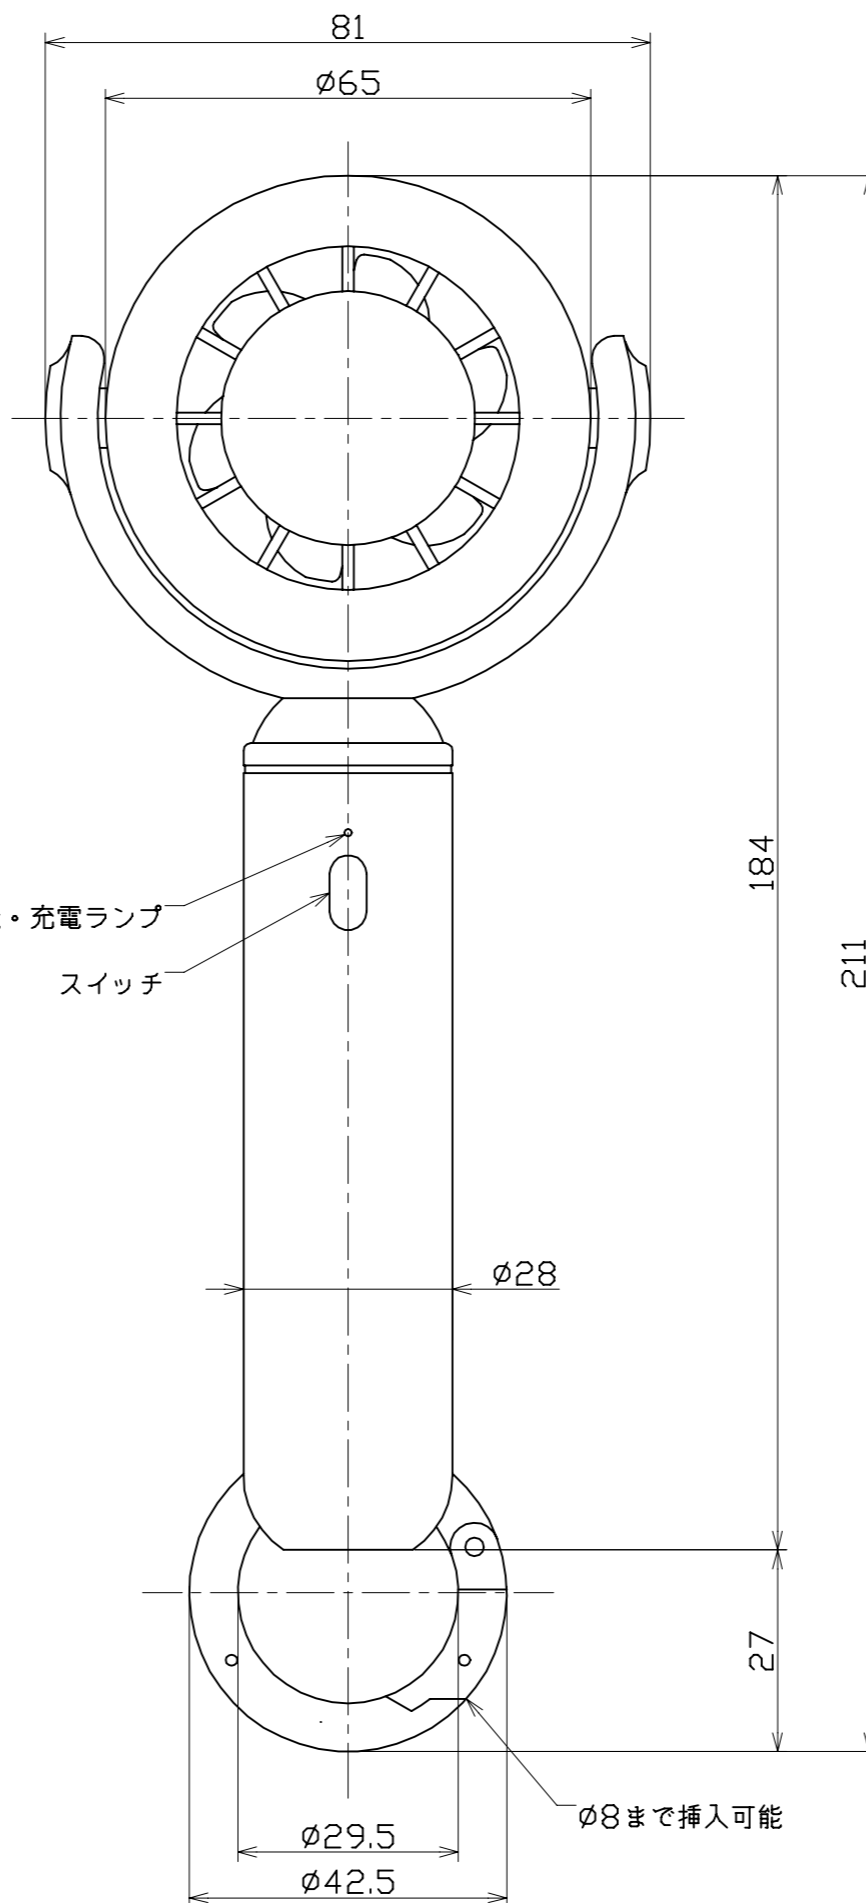

図面略歴			
記号	日付	変更・追記内容	担当
△			
△			

首振り可能

充電アダプター差込口

約85°

10

運転・充電ランプ

スイッチ

φ8まで挿入可能

主仕様

型式	HF-02-W		
運転パターン	ファン(中)→ファン(強)→ファン(弱)+冷感プレート		
運転時間	中	強	弱+冷感プレート
	4時間	3時間	1.5時間
充電時間	2.5時間 (DC5V 2Aまで)		
充電電池	リチウムイオンバッテリー DC3.7V 2000mAh		
備考	充電中 赤ランプ点灯 満充電 消灯		
本体質量	158g		

- 注1) 運転時間はバッテリー使用時の値です。使用環境やバッテリーの劣化具合により変化します。
- 注2) 充電中の運転は電子部品に負荷がかかりますので、お控えください。
- 注3) 安全にご使用いただくため、取扱説明書をご参照ください。
- 注4) 仕様変更は予告なく行う場合があります。予めご了承ください。

付属	USBケーブル	-	タイプC	1	-
1	本体	ABS	-	1	-
No.	部品名	材質	備考	個数	コード

コード 29787

COMPONENTS	品名	APPD承認	CHCK検図	DESN設計	DEF製図
	アイスポットハンディーファン				
MODEL	HF-02-W				
MATERIAL	別記	REMARKS	備考	別記	
3AD	ANGLE	SCALE	1/1	作成日	2024.02.21
第三角法	尺度				
NICHIDO IND.CO.LTD			出図コード	HF-02-W	
日動工業株式会社			ZK-A3X		