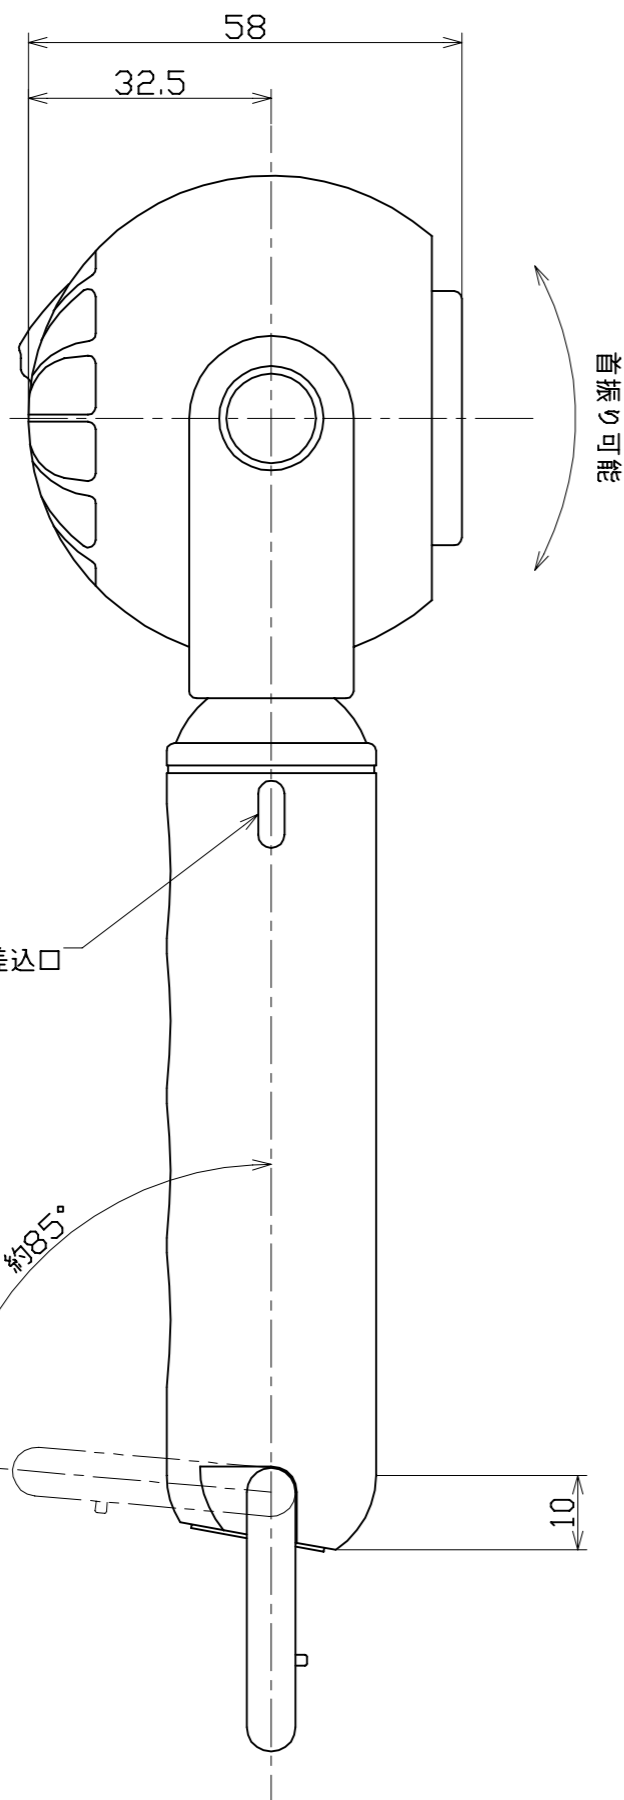

図面略歴			
記号	日付	変更・追記内容	担当
△			
△			

首振り可能

充電アダプター差込口

約85°

10

運転・充電ランプ

スイッチ

φ8まで挿入可能

主仕様

型式	HF-02-W		
運転パターン	ファン(中)→ファン(強)→ファン(弱)+冷感プレート		
運転時間	中	強	弱+冷感プレート
	4時間	3時間	1.5時間
充電時間	2.5時間 (DC5V 2Aまで)		
充電電池	リチウムイオンバッテリー DC3.7V 2000mAh		
備考	充電中 赤ランプ点灯 満充電 消灯		
本体質量	158g		

- 注1) 運転時間はバッテリー使用時の値です。使用環境やバッテリーの劣化具合により変化します。
- 注2) 充電中の運転は電子部品に負荷がかかりますので、お控えください。
- 注3) 安全にご使用いただくため、取扱説明書をご参照ください。
- 注4) 仕様変更は予告なく行う場合があります。予めご了承ください。

付属	USBケーブル	-	タイプC	1	-
1	本体	ABS	-	1	-
No.	部品名	材質	備考	個数	コード

コード 29787

COMPONENTS	品名	APPD承認	CHCK検図	DESN設計	DEF製図
	アイスポットハンディーファン				
MODEL	HF-02-W				
MATERIAL	別記	REMARKS	備考	別記	
3AD	ANGLE	SCALE	1/1	作成日	2024.02.21
第三角法	尺度				
NICHIDO IND.CO.LTD			出図コード	HF-02-W	
日動工業株式会社			ZK-A3X		