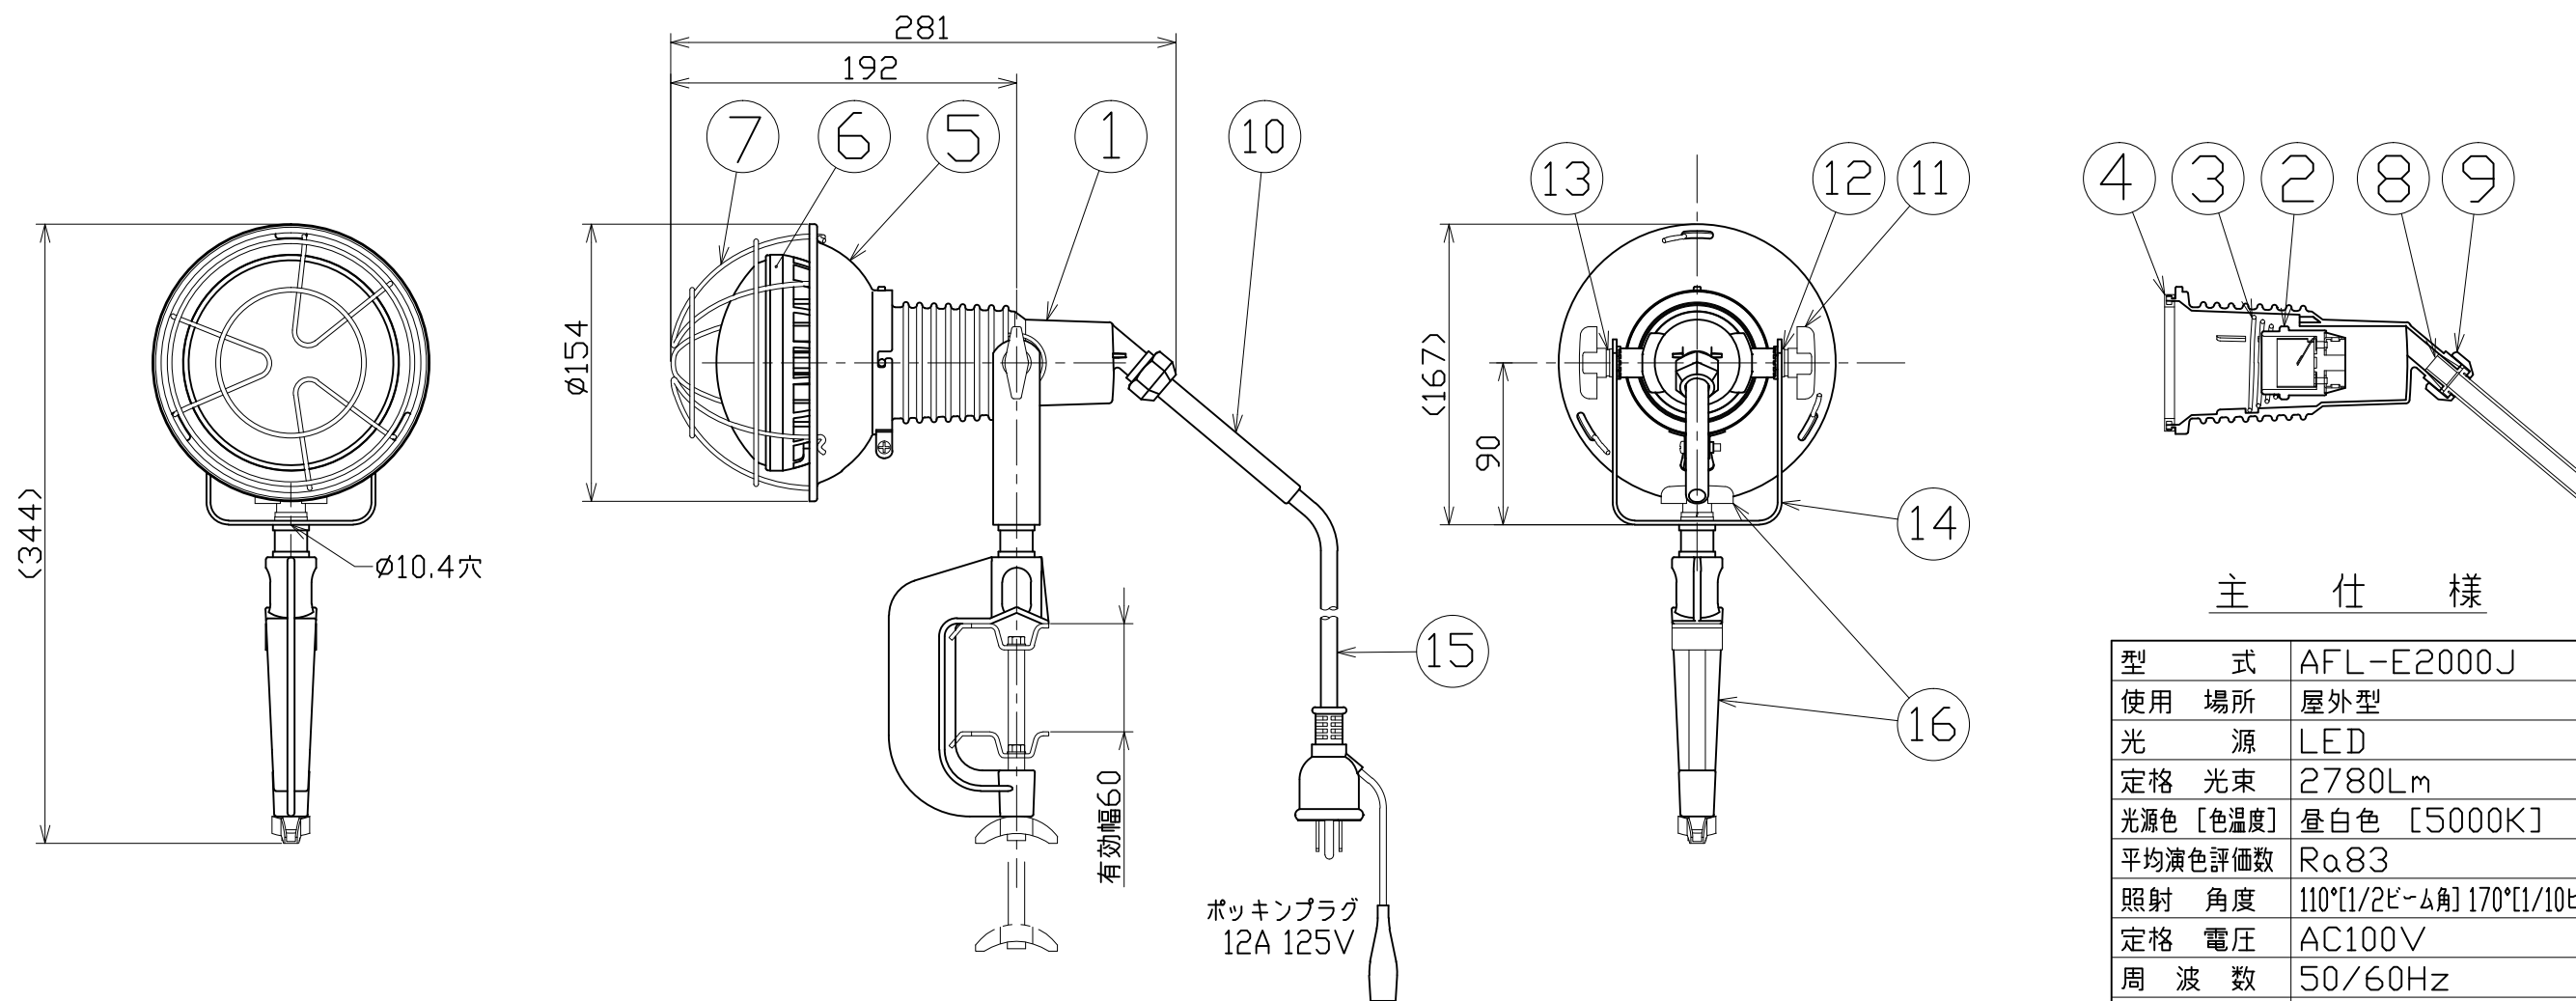

図 面 略 歴			
記号	日付	変更・追記内容	担当
△			
△			

主 仕 様

型 式	AFL-E2000J
使用 場所	屋外型
光 源	LED
定格 光束	2780Lm
光源色 [色温度]	昼白色 [5000K]
平均演色評価数	Ra83
照射 角度	110°[1/2ビーム角] 170°[1/10ビーム角]
定格 電圧	AC100V
周 波 数	50/60Hz
定格 電流	0.22A
定格消費電力	21W
照度	1m 885Lx 2m 235Lx 3m 110Lx
球 寿 命	50000時間
使用環境温度	-20~45℃
質 量	1.2kg

注1) LEDの光源色、明るさにはバラツキがあります。  
 注2) 照度は当社実測値の為、使用環境下により異なります。  
 注3) 球寿命は光束が70%に低下するまでの時間です。  
 表示は設計値であり、製品の寿命を保証するものではありません。  
 注4) 安全にご使用いただくため、取扱説明書をご参照ください。  
 注5) 仕様変更は予告なく行う場合があります。予めご了承ください。

16	バイス	ADC	V-60S グレー塗装	1式	8159
15	電源コード	PVC	VCT 0.75sqx3芯x0.3m	1	53311
14	本体取付枠	SS	200型 グレー塗装	1	57004
13	スプリングワッシャー	-	8mm用	2	51579
12	平ワッシャー	SS	8mm用	2	51691
11	角度調節ツマミ	SS/樹脂	ノブM8x15	2	52774
10	ブッシング	シリコン	200/300型TQ、TDL共通	1	56857
9	線止めナット	ADC	200/300型 グレー塗装	1	57002
8	線止めゴムパッキン	合成ゴム	200/300型TQ、TDL共通	1	56858
7	ガード	SS	三価クロメート TQ-G-S	1	56976
6	LED20W球	MDC/PC	L20W-JW110-50K	1	14155
5	フード	SPC	白塗装 TQ-H-S	1	56977
4	防水パッキン	シリコン	φ75	1	52767
3	ソケット押えバネ	SWP	三価クロメート	1	52768
2	ソケット	-	口金E26	1	52769
1	ランプホルダー	ADC	200型 グレー塗装	1	57005
No.	部品名	材質	備考	個数	コード

コード 9925

COMPONENTS	品名	LED安全投光器20W 昼白色E付0.3M	APPD 承認	CHCK 検図	DESN 設計	DEF 製図
MODEL	型式	AFL-E2000J				I
MATERIAL	材質	別記	REMARKS 備考	別記		
3AD	ANGLE 第三角法	SCALE 尺度	1/4	作成日	2020.11.16	
NICHIDO IND.CO.LTD 日動工業株式会社			出図コード	ZK-A3X AFL-E2000J		